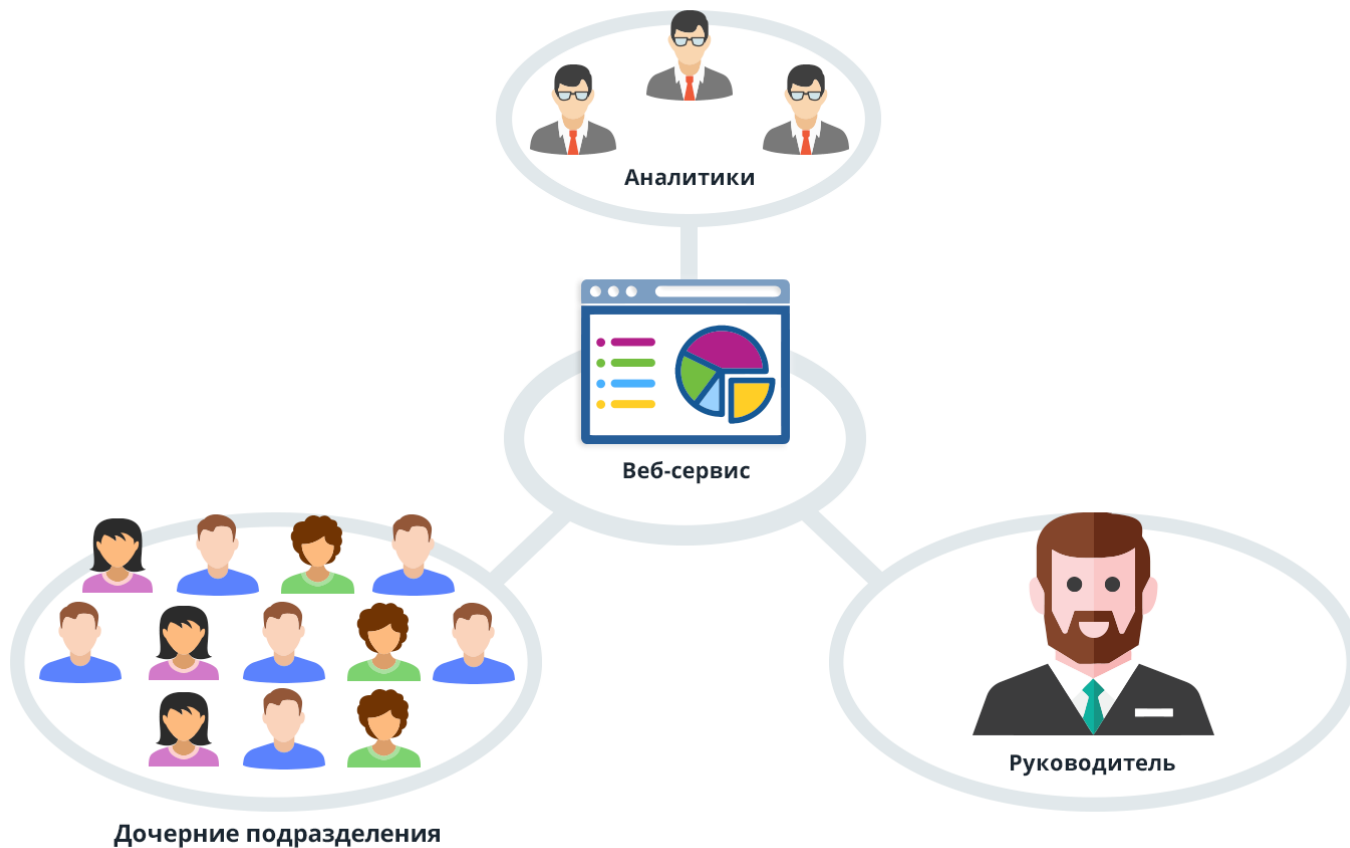

# Сбор отчетных форм с подразделений компании

[www.kaidev.ru](http://www.kaidev.ru)

- ⊖ Нет контроля корректности заполнения форм
- ⊖ Нет возможности мониторинга сбора данных в режиме реального времени
- ⊖ Трудно получить сводные отчеты и производить анализ данных
- ⊖ Данные из excel-таблиц не попадают в корпоративные базы данных

- ☺ Сбор данных через веб-формы
- ☺ Мониторинг сбора данных в реальном времени
- ☺ Конструктор отчетов и диаграмм (BI)
- ☺ Возможность интеграции с Вашими программами (API)