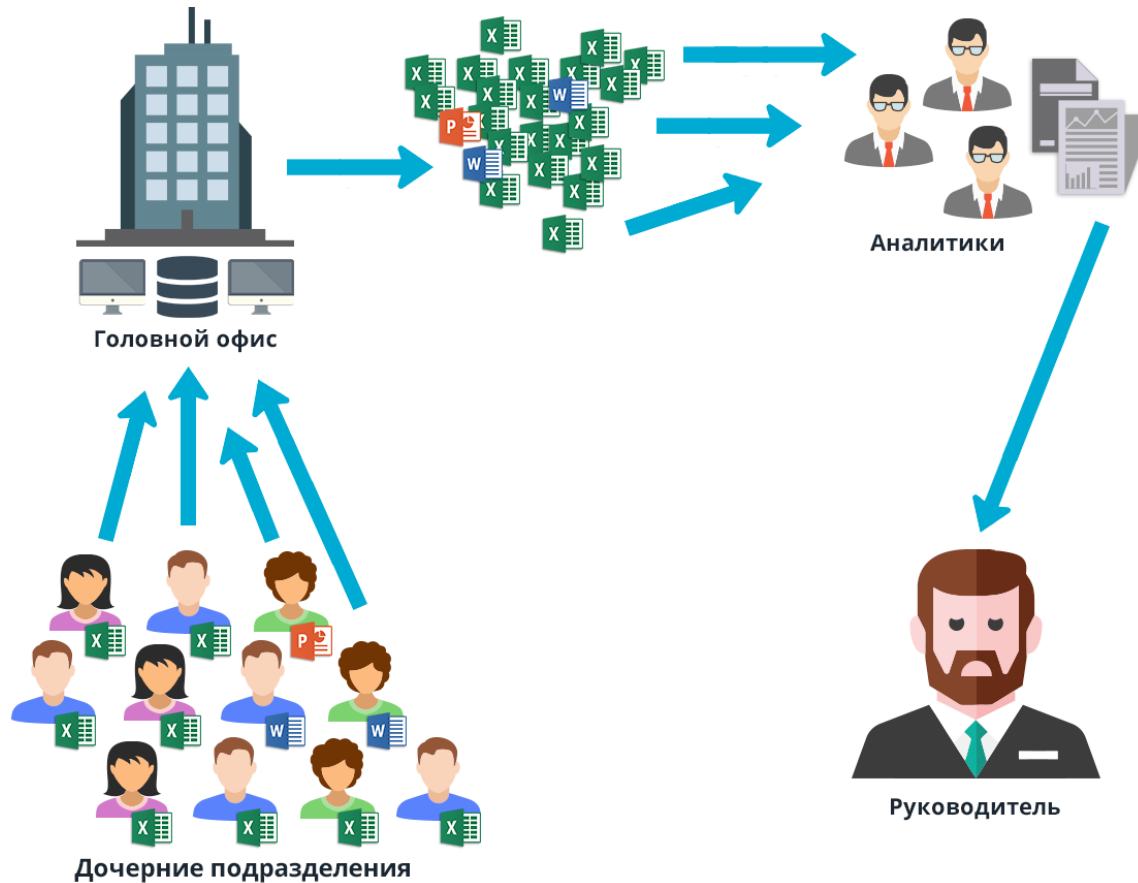

# Сбор отчетных форм с подразделений компании

[www.kaidev.ru](http://www.kaidev.ru)

- ⊖ Нет контроля корректности заполнения форм
- ⊖ Нет возможности мониторинга сбора данных в режиме реального времени
- ⊖ Трудно получить сводные отчеты и производить анализ данных
- ⊖ Данные из excel-таблиц не попадают в корпоративные базы данных

- ☺ Сбор данных через веб-формы
- ☺ Мониторинг сбора данных в реальном времени
- ☺ Конструктор отчетов и диаграмм (BI)
- ☺ Возможность интеграции с Вашими программами (API)